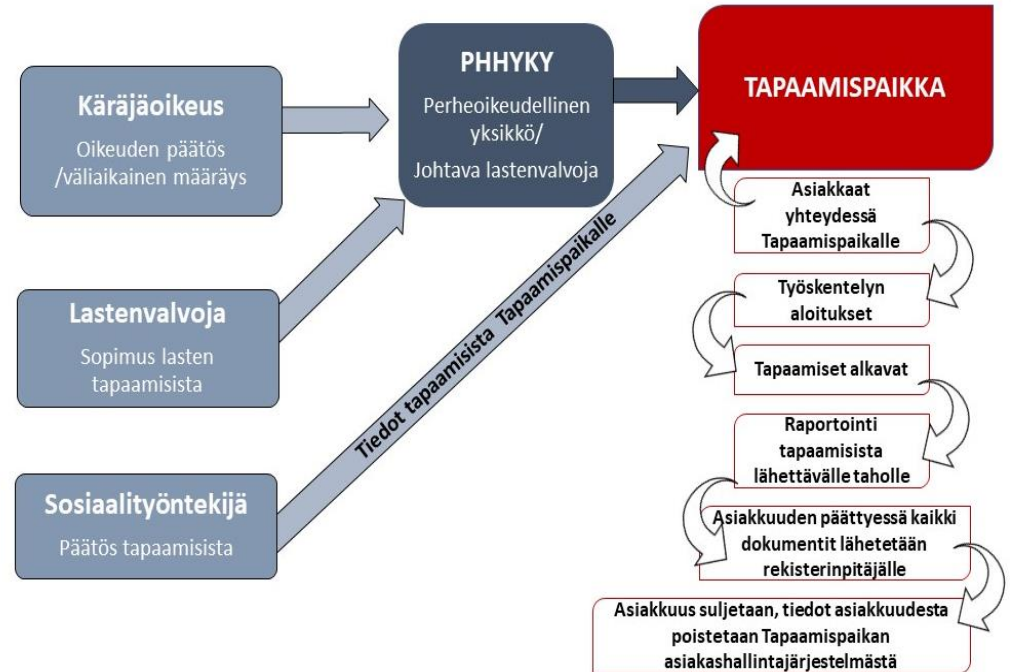

TAPAAMISPAIKKA

Valvottu tapaaminen

- Työntekijä on läsnä koko tapaamisen ajan
- Perheellä on mahdollisuus halutessaan ulkoilla työntekijän kanssa

Tuettu tapaaminen

- Työntekijä on tarvittaessa saatavilla
- Perhe voi ulkoilla työntekijän kanssa tai sovittaessa ilman työntekijää

Kotitapaamiset

- Työntekijä on mukana tapaajavanhemman kotona tapahtuvassa valvotussa tai tuetussa tapaamisessa.
- Tapaamiset jatkoa Tapaamispaikalla jo olleille tapaamisille.

Valvottu vaihto

- Työntekijä varmistaa, että lapsi siirtyy turvallisesti vanhemmalta toiselle.

Ennen tapaamisen käynnistymistä perheen kanssa tehdään työskentelyn aloitus.

Tapaamispaikalla laskutus tapahtuu tapaamiskertojen mukaan. Yksi tapaamiskerta on kahden (2) tunnin mittainen. Mikäli tarvitaan pidempää tapaamisaikaa, voidaan tapaamiskertoja pitää tarvittava määrä peräkkäin (esim. neljän tunnin tapaaminen on kaksi tapaamiskertaa).

Tapaamisten valvonta perustuu viranomaisten tekemiin päätöksiin ja vahvistamiin sopimuksiin.

Tapaamisiin voivat osallistua vain päätöksessä mainitut henkilöt.

Tapaamispaikan käytölle ei ole kuntarajoja. Lapsen kotikunta maksaa tapaamisten kustannukset.